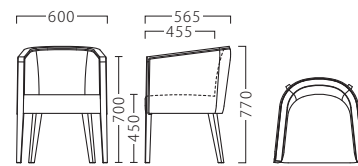

NEW

HOOP

フープ

大きくラウンドした背もたれに包み込まれる安心感。
ディテールにもこだわった、上品さ際立つデザインです。

フープイスNA
11912-A
F/布・パトレ3

フープイスBR
11913-A
C/レザー・ゼラファイト・プロL-8097

ランク	フープイス
A	69,800
B	73,600
C	77,200
D	80,800
E	84,400
F	88,000

塗装色

主材：ブナ
座面：ウェーピング

※価格は全て、税抜き表記です。