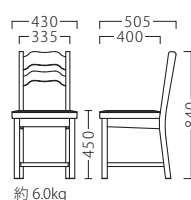

TRADI

トラディ

素材感の残るナチュラルな質感や、
レトロなテイストに良く馴染む普遍的なデザイン。
古くから愛されるシルエットをリ・デザインし、
現代風にアレンジしました。

※テーブルST906・FT733 P317・359をご覧ください。

ランク	トラディイス NA・BR	トラディイス BG・OV・PU
A	29,800	36,800
B	30,700	37,700
C	31,500	38,500
D	32,300	39,300
E	33,100	40,100
F	33,900	40,900

塗装色

主材：ラバーウッド

※価格は全て、税抜き表記です。