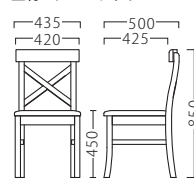

※テーブルST913・FT730 P335・359をご覧ください。

TARTAN

個性豊かなデザインをさらに引き立てる、
ユーロカラーが加まりました。

タータン

ランク	タータンイス NA・BR	タータンイス BG・OV・PU
A	34,800	41,800
B	35,300	42,300
C	35,800	42,800
D	36,300	43,300
E	36,800	43,800
F	37,300	44,300

塗装色

主材：ラバーウッド

約 6.6kg

※価格は全て、税抜き表記です。