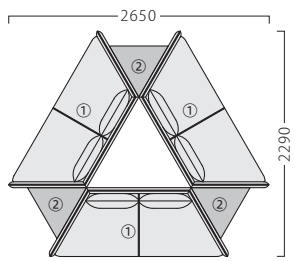

NEW VILLE

ヴィル

パブリックスペースを飾るモードなデザイン。
サイドテーブルを挟むことで、人と人との間隔を保ちます。

①1P W1320 3台
②2P W1820 3台

①1P W1320 6台

①2P W1820 3台
②サイドテーブル W600 3台

①1P W1320 3台
②サイドテーブル W600 3台

ヴィル1P W1320
31431-A
E/布・パールT-7506

ヴィル2P W1820
31431-F

ヴィルサイドテーブルNA W600
31431-N
¥74,800

ヴィルサイドテーブルBR W600
31431-B
¥74,800

| ランク | ヴィル1P W1320 | ヴィル2P W1820 |
|-----|-------------|-------------|
| A | 154,400 | 248,800 |
| B | 161,200 | 258,700 |
| C | 167,400 | 267,600 |
| D | 173,600 | 276,500 |
| E | 179,800 | 285,400 |
| F | 186,000 | 294,300 |