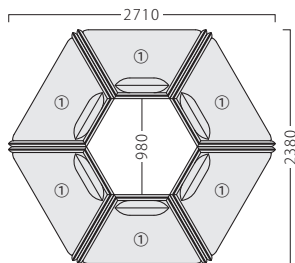

NEW VILLE

ヴィル

パブリックスペースを飾るモードなデザイン。
サイドテーブルを挟むことで、人と人との間隔を保ちます。

①1P W1320 3台
②2P W1820 3台

①1P W1320 6台

①2P W1820 3台
②サイドテーブル W600 3台

①1P W1320 3台
②サイドテーブル W600 3台

ヴィル1P W1320
31431-A
E/布・パールT-7506

ヴィル2P W1820
31431-F

ヴィルサイドテーブルNA W600
31431-N
¥74,800

ヴィルサイドテーブルBR W600
31431-B
¥74,800

| ランク | ヴィル1P W1320 | ヴィル2P W1820 |
|-----|-------------|-------------|
| A | 154,400 | 248,800 |
| B | 161,200 | 258,700 |
| C | 167,400 | 267,600 |
| D | 173,600 | 276,500 |
| E | 179,800 | 285,400 |
| F | 186,000 | 294,300 |