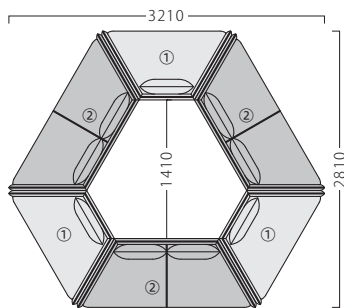

NEW VILLE

ヴィル

パブリックスペースを飾るモードなデザイン。
サイドテーブルを挟むことで、人と人との間隔を保ちます。

①1P W1320 3台
②2P W1820 3台

①1P W1320 6台

①2P W1820 3台
②サイドテーブル W600 3台

①1P W1320 3台
②サイドテーブル W600 3台

ヴィル1P W1320
31431-A
E/布・パールT-7506

ヴィル2P W1820
31431-F

ヴィルサイドテーブルNA W600
31431-N
¥74,800

ヴィルサイドテーブルBR W600
31431-B
¥74,800

| ランク | ヴィル1P W1320 | ヴィル2P W1820 |
|-----|-------------|-------------|
| A | 154,400 | 248,800 |
| B | 161,200 | 258,700 |
| C | 167,400 | 267,600 |
| D | 173,600 | 276,500 |
| E | 179,800 | 285,400 |
| F | 186,000 | 294,300 |