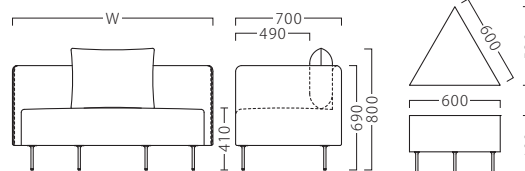

塗装色

| | |
|----|---------------|
| BL | メラミン化粧板 |
| | NA (JC-2016K) |
| | BR (TJ-2063K) |

座面：ウェーピング
アジャスター付

組立式

メラミン化粧板
(4面仕上げ)
アジャスター付

組立式

クッション付 (固定なし)

※2P W1820は脚部5本