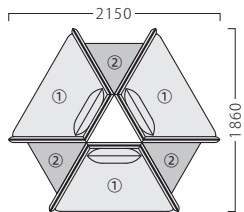

NEW VILLE

ヴィル

パブリックスペースを飾るモードなデザイン。
サイドテーブルを挟むことで、人と人との間隔を保ちます。

①1P W1320 3台
②2P W1820 3台

①1P W1320 6台

①2P W1820 3台
②サイドテーブル W600 3台

①1P W1320 3台
②サイドテーブル W600 3台

ヴィル1P W1320
31431-A
E/布・パールT-7506

ヴィル2P W1820
31431-F

ヴィルサイドテーブルNA W600
31431-N
¥74,800

ヴィルサイドテーブルBR W600
31431-B
¥74,800

| ランク | ヴィル1P W1320 | ヴィル2P W1820 |
|-----|-------------|-------------|
| A | 154,400 | 248,800 |
| B | 161,200 | 258,700 |
| C | 167,400 | 267,600 |
| D | 173,600 | 276,500 |
| E | 179,800 | 285,400 |
| F | 186,000 | 294,300 |