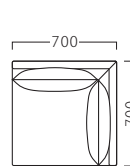

デージ左アーム2P W1250
31056-F

デージアーム2P W1300
31089-F

ランク	デージイス W600	デージ2P W1200	デージ右・左アームイス W650	デージ右・左アーム2P W1250	デージアームイス W700	デージアーム2P W1300	デージコーナー	デージスツール W600
A	53,900	110,900	74,300	125,900	87,400	140,600	89,500	35,000
B	58,300	119,000	81,000	135,600	95,900	151,700	96,100	37,600
C	62,300	125,900	87,100	144,000	103,100	161,300	102,100	40,000
D	66,300	132,800	93,200	152,400	110,300	170,900	108,100	42,400
E	70,300	139,700	99,300	160,800	117,500	180,500	114,100	44,800
F	74,300	146,600	105,400	169,200	124,700	190,100	120,100	47,200