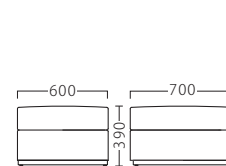

デージ左アーム2P W1250
31056-F

デージアーム2P W1300
31089-F

ランク	デージイス W600	デージ2P W1200	デージ右・左アームイス W650	デージ右・左アーム2P W1250	デージアームイス W700	デージアーム2P W1300	デージコーナー	デージスツール W600
A	53,900	110,900	74,300	125,900	87,400	140,600	89,500	35,000
B	58,300	119,000	81,000	135,600	95,900	151,700	96,100	37,600
C	62,300	125,900	87,100	144,000	103,100	161,300	102,100	40,000
D	66,300	132,800	93,200	152,400	110,300	170,900	108,100	42,400
E	70,300	139,700	99,300	160,800	117,500	180,500	114,100	44,800
F	74,300	146,600	105,400	169,200	124,700	190,100	120,100	47,200