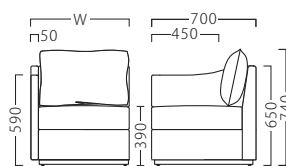

デージ左アーム2P W1250
31056-F

デージアーム2P W1300
31089-F

ランク	デージイス W600	デージ2P W1200	デージ右・左アームイス W650	デージ右・左アーム2P W1250	デージアームイス W700	デージアーム2P W1300	デージコーナー	デージスツール W600
A	53,900	110,900	74,300	125,900	87,400	140,600	89,500	35,000
B	58,300	119,000	81,000	135,600	95,900	151,700	96,100	37,600
C	62,300	125,900	87,100	144,000	103,100	161,300	102,100	40,000
D	66,300	132,800	93,200	152,400	110,300	170,900	108,100	42,400
E	70,300	139,700	99,300	160,800	117,500	180,500	114,100	44,800
F	74,300	146,600	105,400	169,200	124,700	190,100	120,100	47,200