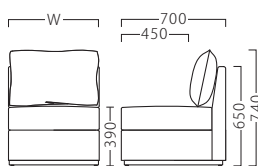

デージ左アーム2P W1250
31056-F

デージアーム2P W1300
31089-F

ランク	デージイス W600	デージ2P W1200	デージ右・左アームイス W650	デージ右・左アーム2P W1250	デージアームイス W700	デージアーム2P W1300	デージコーナー	デージスツール W600
A	53,900	110,900	74,300	125,900	87,400	140,600	89,500	35,000
B	58,300	119,000	81,000	135,600	95,900	151,700	96,100	37,600
C	62,300	125,900	87,100	144,000	103,100	161,300	102,100	40,000
D	66,300	132,800	93,200	152,400	110,300	170,900	108,100	42,400
E	70,300	139,700	99,300	160,800	117,500	180,500	114,100	44,800
F	74,300	146,600	105,400	169,200	124,700	190,100	120,100	47,200