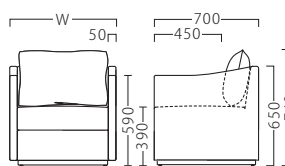

デージ左アーム2P W1250
31056-F

デージアーム2P W1300
31089-F

ランク	デージイス W600	デージ2P W1200	デージ右・左アームイス W650	デージ右・左アーム2P W1250	デージアームイス W700	デージアーム2P W1300	デージコーナー	デージスツール W600
A	53,900	110,900	74,300	125,900	87,400	140,600	89,500	35,000
B	58,300	119,000	81,000	135,600	95,900	151,700	96,100	37,600
C	62,300	125,900	87,100	144,000	103,100	161,300	102,100	40,000
D	66,300	132,800	93,200	152,400	110,300	170,900	108,100	42,400
E	70,300	139,700	99,300	160,800	117,500	180,500	114,100	44,800
F	74,300	146,600	105,400	169,200	124,700	190,100	120,100	47,200