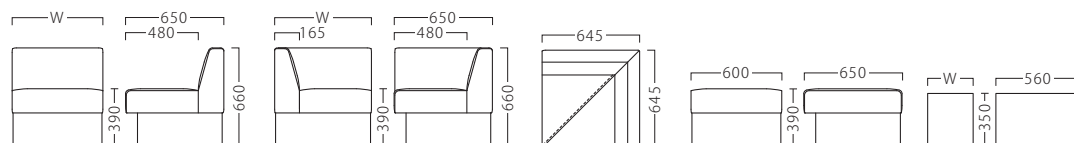

コンプリー WN1P W600  
31320-1  
E/布・アメリ

コンプリー WN2P W1200  
31320-2

コンプリー WN3P W1800  
31320-3

コンプリー右アームWN1P W640  
31320-4

コンプリー右アームWN2P W1240  
31320-6

コンプリー左アームWN1P W640  
31320-5

コンプリー左アームWN2P W1240  
31320-7

コンプリーコーナー WN  
31320-8

コンプリースツールWN W600  
31320-9

コンプリーサイドテーブルWN W300  
31320-S  
¥46,400

コンプリーサイドテーブルWN W450  
31320-M  
¥58,000

ランク	コンプリー1P W600	コンプリー2P W1200	コンプリー3P W1800
A	67,400	126,100	175,000
B	72,200	136,200	190,000
C	75,400	142,500	199,500
D	78,600	148,800	209,000
E	81,800	155,100	218,500
F	85,000	161,400	228,000

W:メラミン化粧板  
D:ポリ合板  
(4面仕上げ)  
アジャスター付

トップ・W:メラミン化粧板  
D:ポリ合板  
(5面仕上げ)  
アジャスター付

ランク	コンプリー 右・左アーム1P W640	コンプリー 右・左アーム2P W1240	コンプリー コーナー	コンプリー スツール W600
A	96,800	153,200	99,800	57,600
B	103,600	164,800	104,800	61,200
C	108,400	172,800	108,700	63,600
D	113,200	180,800	112,600	66,000
E	118,000	188,800	116,500	68,400
F	122,800	196,800	120,400	70,800

WN・NA・BR からお選びいただけます。  
ご注文の際にご指示ください。

31320

31321

31322

コンプリー座面下地変更  
標準:合板 ▶ 変更後:ウェーピング  
1シート ¥5,000

※1Pの際は1シート、3Pの際は3シートとなります。  
※コーナーとスツールは、1シートとなります。  
※ご希望の際は、製品と合わせてご注文ください。