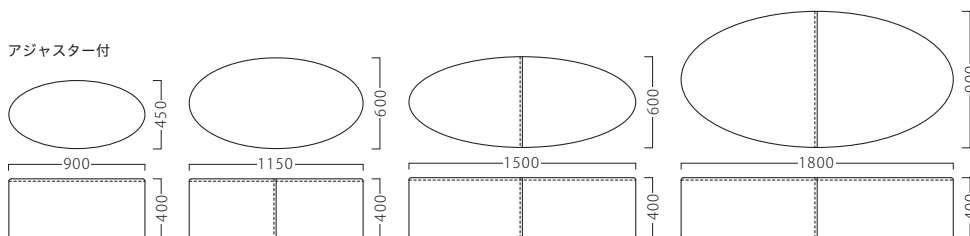

ランク	アパール W900	アパール W1150	アパール W1500	アパール W1800
A	49,200	75,200	97,600	141,600
B	51,700	79,600	103,100	148,200
C	54,000	83,600	108,100	154,100
D	56,300	87,600	113,100	160,000
E	58,600	91,600	118,100	165,900
F	60,900	95,600	123,100	171,800

アジャスター付