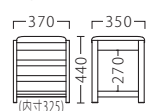

# RACK

機能性に特化した棚付デザイン。  
店舗の備品簡素化と空間の効率化を追求します。

ラック

ラック	ラック スツール
A	22,800
B	23,300
C	23,800
D	24,300
E	24,800
F	25,300

塗装色

主材：フナ

収納にお使いいただけます。

ラックスツールNA  
31411-C  
D/布・カルドツイード02