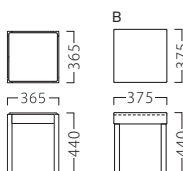

# TETO

テト

最もシンプルな木製スツール。  
空間を問わずご提案いただけます。

テトスツールNA  
30977-C  
A/レザー・マリノス8

テトスツールB-NA  
31098-C

テトスツールBR  
30978-C  
E/布・アメリカE

テトスツールB-BR  
31099-C

テトスツールBL  
30979-C  
E/布・アメリカOR

テトスツールB-BL  
31100-C

ランク	テトスツール	テトスツールB
A	17,200	19,400
B	17,700	20,100
C	18,200	20,800
D	18,700	21,500
E	19,200	22,200
F	19,700	22,900

塗装色

主材：ブナ