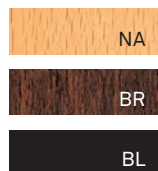

# TETO

テト

最もシンプルな木製スツール。  
空間を問わずご提案いただけます。

テトスツールNA  
30977-C  
A/レザー・マリノス8

テトスツールB-NA  
31098-C

テトスツールBR  
30978-C  
E/布・アメリカE

テトスツールB-BR  
31099-C

テトスツールBL  
30979-C  
E/布・アメリカOR

テトスツールB-BL  
31100-C

ランク	テトスツール	テトスツールB
A	17,200	19,400
B	17,700	20,100
C	18,200	20,800
D	18,700	21,500
E	19,200	22,200
F	19,700	22,900

塗装色

主材：ブナ

# E-5330

ランク	E-5330
A	17,800
B	18,500
C	19,200
D	19,900
E	20,600
F	21,300

塗装色

主材：ラバーウッド

E-5330 (白木)  
85188-E  
A/レザー・マリノス8

E-5330 (茶)  
85189-E  
A/レザー・メトロ326

E-5330 (黒)  
85190-E  
C/レザー・デコアL-8148

※価格は全て、税抜き表記です。